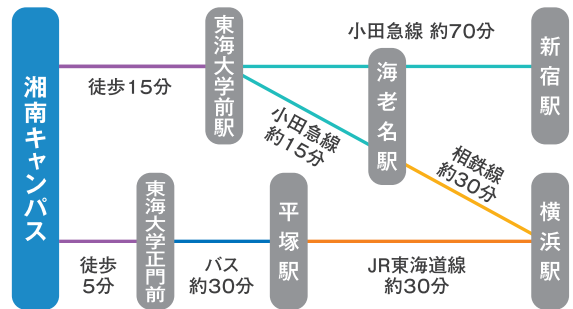

東海大学 湘南キャンパス

〒259-1292 神奈川県平塚市北金目 4-1-1
TEL: 0463-58-1211 (代表)

湘南キャンパス アクセスマップ

Access Map

東海大学湘南キャンパスへの交通アクセス詳細
 小田急線（新宿より快速急行約60分、小田原より約25分）「東海大学前」駅下車徒歩約15分、
 またはJR東海道線「平塚」駅下車「東海大学行き」または「秦野駅行き」バス（約30分）で「東海大学正門前」下車徒歩約5分

湘南キャンパス内マップ